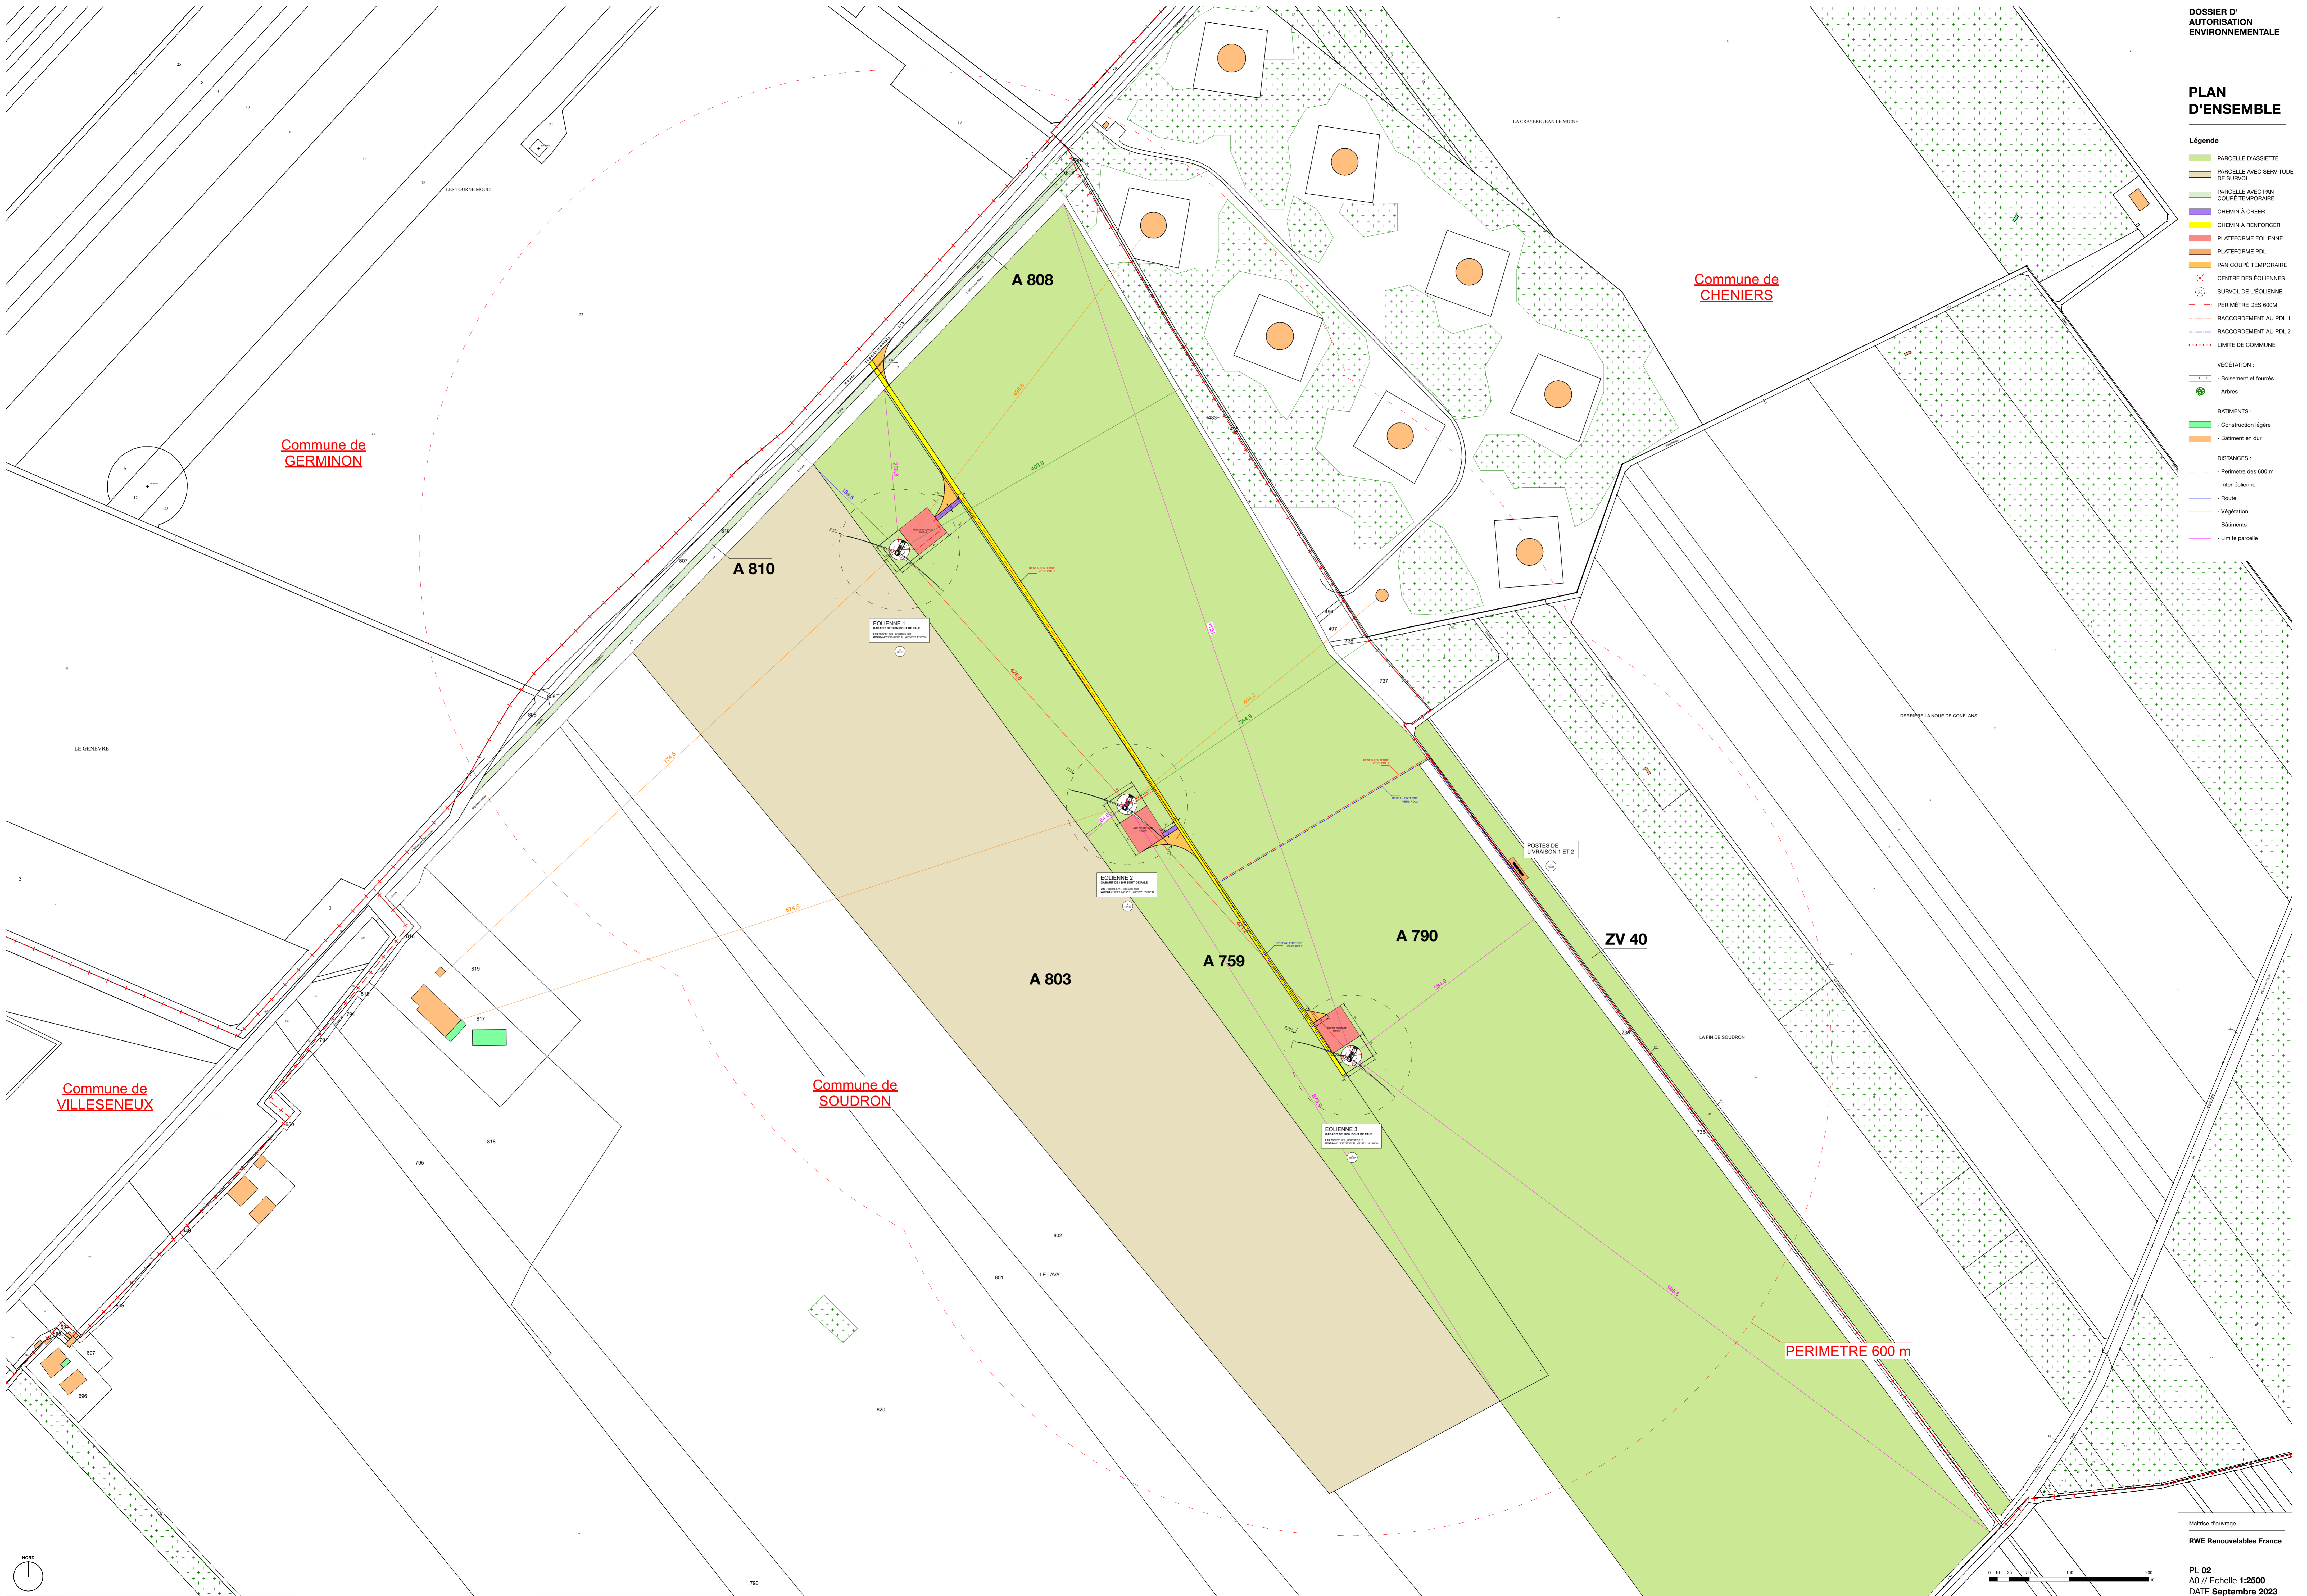

PLAN D'ENSEMBLE

- Légende**
- PARCELLE D'ASSIETTE
 - PARCELLE AVEC SERVITUDE DE SURVOL
 - PARCELLE AVEC PAN COUPE TEMPORAIRE
 - CHEMIN À CRÉER
 - CHEMIN À RENFORCER
 - PLATEFORME ÉOLIENNE
 - PLATEFORME PDL
 - PAN COUPE TEMPORAIRE
 - CENTRE DES ÉOLIENNES
 - SURVOL DE L'ÉOLIENNE
 - PÉRIMÈTRE DES 600M
 - RACCORDEMENT AU PDL 1
 - RACCORDEMENT AU PDL 2
 - LIMITE DE COMMUNE
- VEGETATION :**
- Boisement et fourrés
 - Arbres
- BÂTIMENTS :**
- Construction légère
 - Bâtement en dur
- DISTANCES :**
- Périphérie des 500 m
 - Inter-éolienne
 - Route
 - Végétation
 - Bâtements
 - Limite parcelle

Commune de GERMINON

Commune de CHENIERS

Commune de SOUDRON

Commune de VILLESENEUX